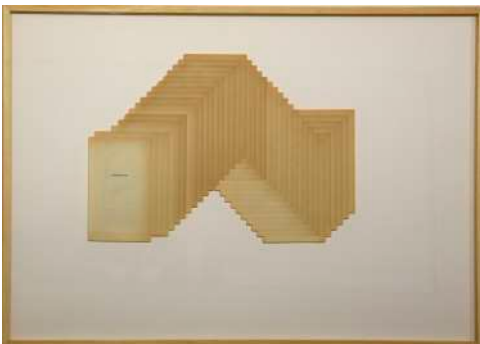

OBRAS EN DEPÓSITO DE JUAN ANTONIO CEREZUELA

El silencio de Saussure I

Instalación de 8 piezas enmarcadas en madera
100 x 70 cm
14000€ (COMPLETA)

El silencio de Saussure II

Instalación de 8 piezas enmarcadas en madera
100 x 70 cm
14000€ (COMPLETA)