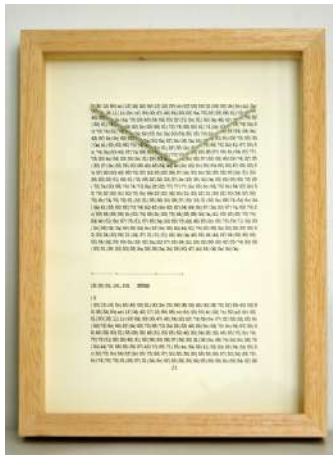

Arquitecturas de diario en hexadecimal V

Figuras geométricas de papel pegadas sobre láminas de impresión láser b/n en papel crema enmarcadas en cristal y madera.

24 x 18 cm
400€