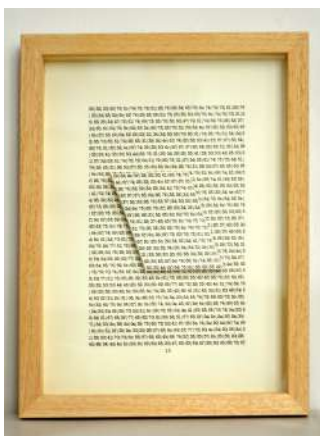

Arquitectura de diario en hexadecimal II

Figuras geométricas de papel pegadas sobre láminas de impresión láser b/n en papel crema enmarcadas en cristal y madera

24 x 18 cm

400€

Arquitecturas de diario en hexadecimal III

Figuras geométricas de papel pegadas sobre láminas de impresión láser b/n en papel crema enmarcadas en cristal y madera

24 x 18 cm

400€

Arquitecturas de diario en hexadecimal IV

Figuras geométricas de papel pegadas sobre láminas de impresión láser b/n en papel crema enmarcadas en cristal y madera