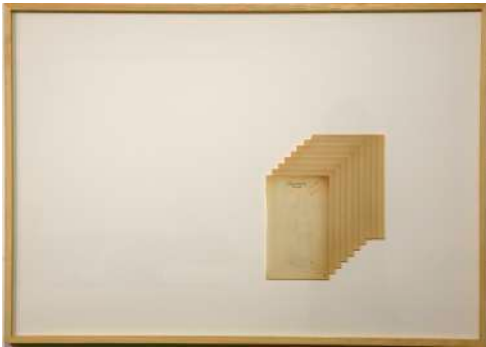

OBRAS EN DEPÓSITO DE JUAN ANTONIO CEREZUELA

El silencio de Saussure I

Instalación de 8 piezas enmarcadas en madera
100 x 70 cm
14000€ (COMPLETA)

El silencio de Saussure II

Instalación de 8 piezas enmarcadas en madera
100 x 70 cm
14000€ (COMPLETA)

El silencio de Saussure III

Instalación de 8 piezas enmarcadas en madera
100 x 70 cm
14000€

***El silencio de Saussure IV***

Instalación de 8 piezas enmarcadas en madera

100 x 70 cm

14000€ (COMPLETA)

***El silencio de Saussure V***