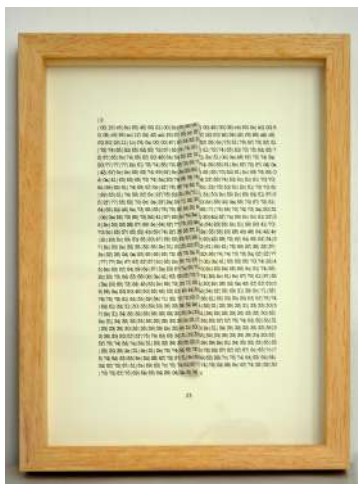

Arquitecturas de diario en hexadecimal VII

Figuras geométricas de papel pegadas sobre láminas de impresión láser b/n en papel crema enmarcadas en cristal y madera

24 x 18 cm
400€